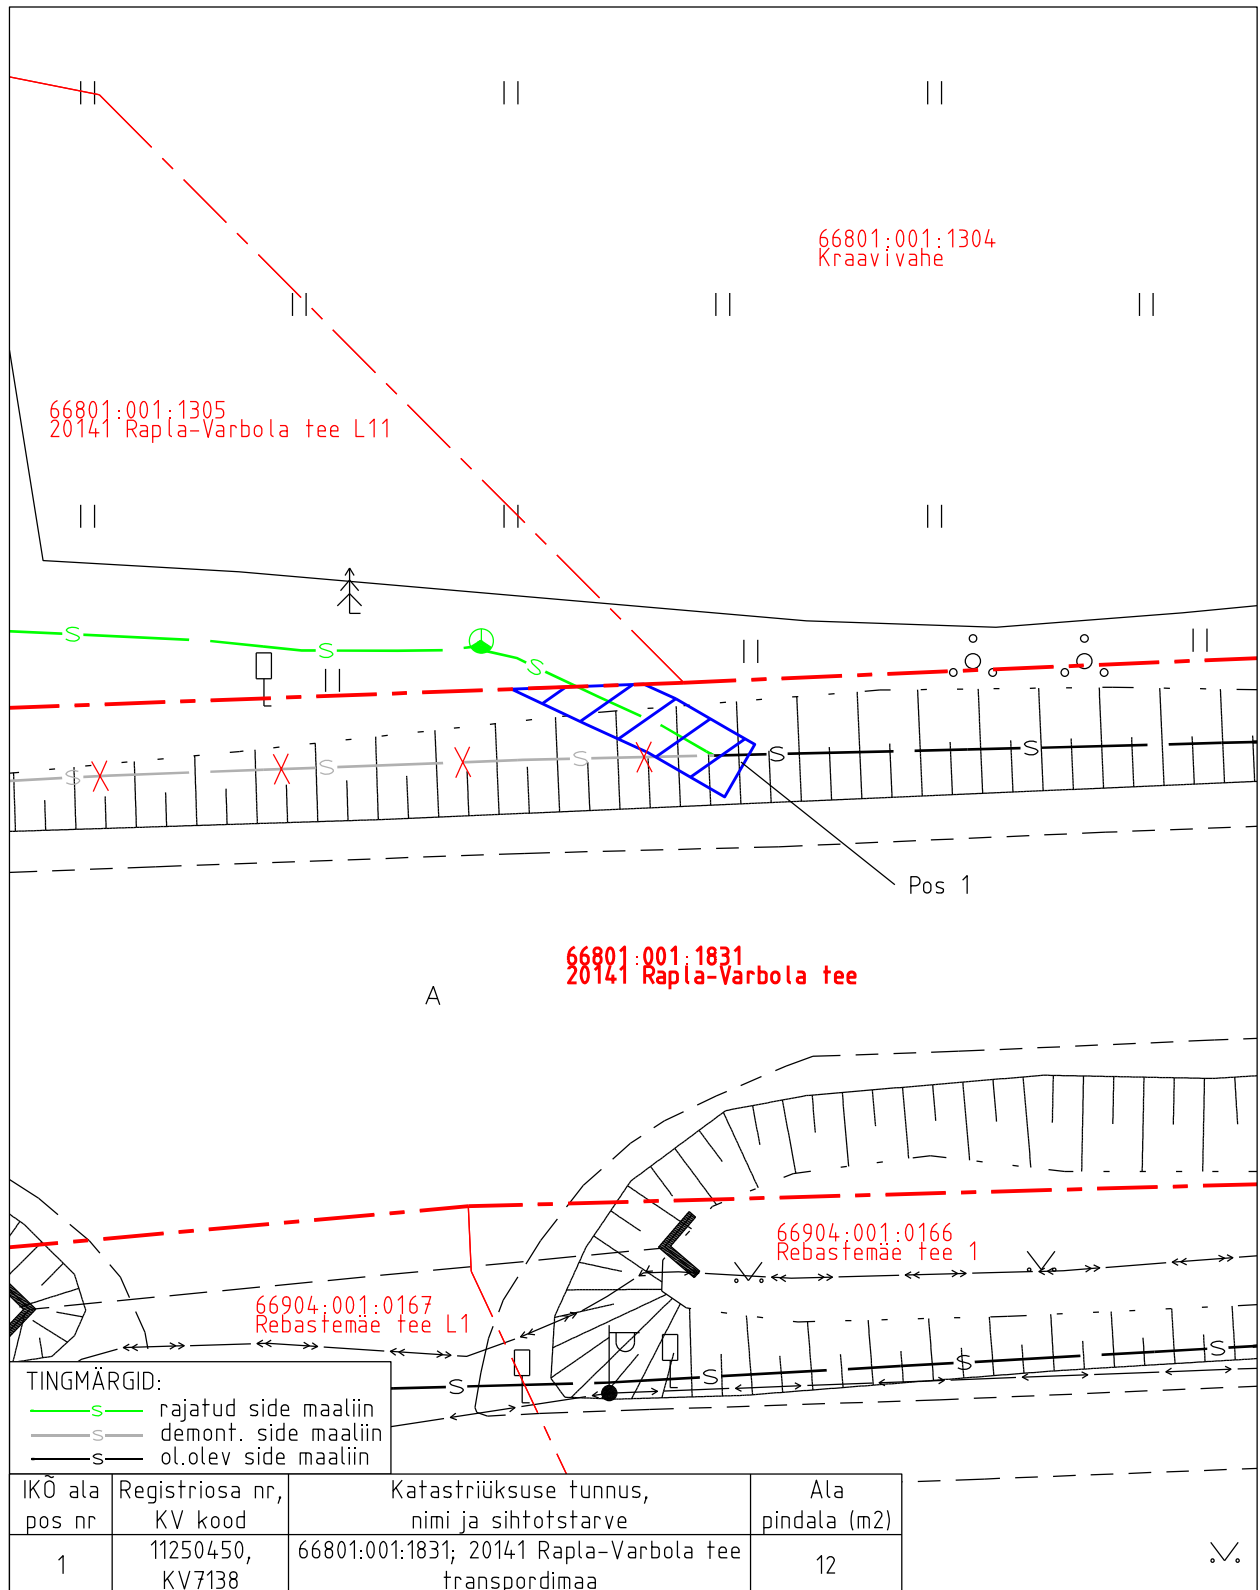

Isikliku kasutusõiguse asendiplaan

Kinnistu nimi: 20141 Rapla-Varbola tee (reg.nr 11250450)

Katastritunnus: 66801:001:1831

Asukoht: Sikeldi küla, Rapla vald, Rapla maakond

Verstov OÜ töö nr RBDTD-EE-DS1-DPS2_VER_OU1281

Isikliku kasutusõiguse pindala kokku ligikaudu 12 m²

Koormatava katastritunnuse piir

Katastritunnuste piirid (väljavõte 11.06.2024)

Plaan 2-1

M 1:250

Koostaja:

OÜ Kirjanurk